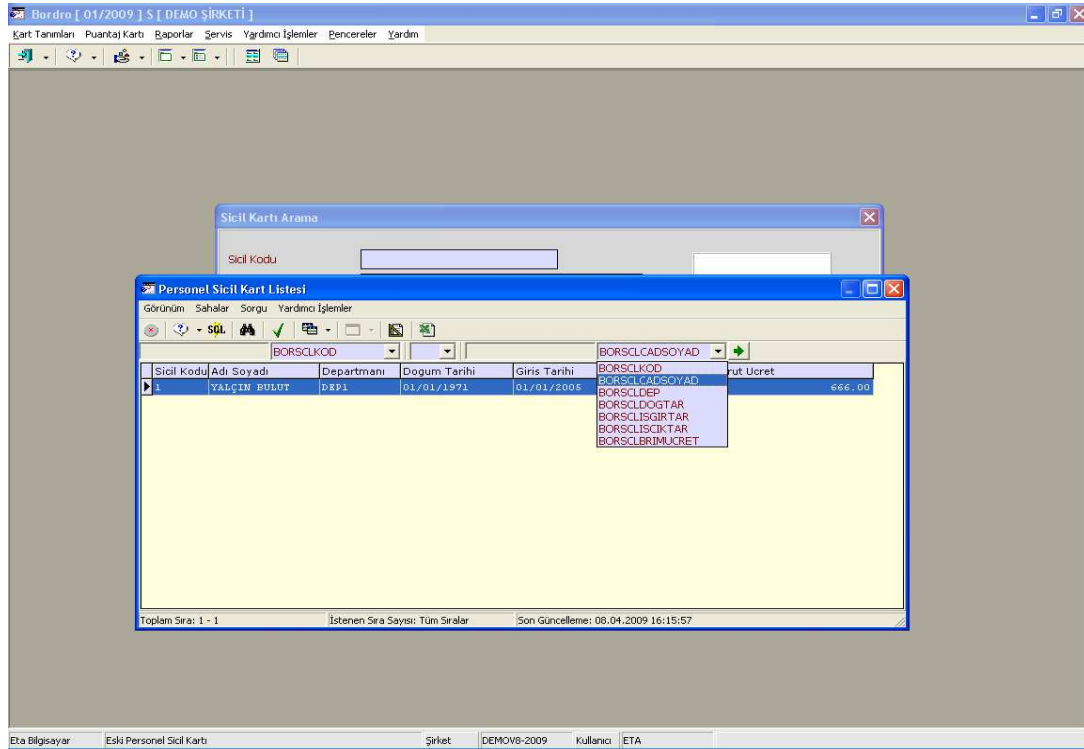

MUHASEBECİLERE YÖNELİK KOLAYLIKLAR

İlgili Versiyon/lar : ETA:SQL, ETA:V.8-SQL

İlgili Modül/ler : Bordro

KART LİSTESİ EKCRANINDA DETAYLI ARAMA

F6-Kart Listesi ekranında “Kod, Ünvan, Doğum Tarihi, Giriş Tarihi, Çıkış Tarihi, Brüt Ücret ” gibi kriterlere göre detaylı arama yapılabilir.

Kart listelerinde bir personele ulaşmak için değişik bilgiler kullanılabilir. Kart listesi ekranında aşağıda görüldüğü gibi hangi alana göre bilgi arayacaksa ilgili alan seçilir.

Microsoft
CERTIFIED
Partner